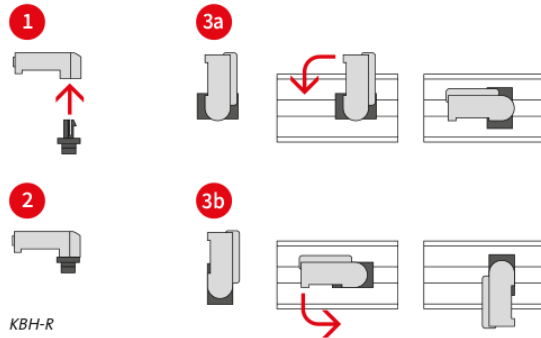

KBH Klettbandhalter

für Klettkabelbinder & Klettbänder

Die Klettbandhalter dienen als Halterung sowohl für die Klettkabelbinder KLKB, als auch für das Klettband KLB. Durch die Vielfalt der Halter findet sich immer eine Möglichkeit, diese zu montieren.

Technische Daten

Material	Polyamid
Temperaturbereich	-40 C° bis 120 C°
Eigenschaften	silikonfrei, halogenfrei
Montageart	Schrauben, Rasten

Vorteile

- Sicherer Halt
- Vielseitig einsetzbar
- Passend für Klettband KLB und Klettkabelbinder KLKB
- In drei Größen (12, 24, 36 mm) verfügbar
- Vier verschiedene Führungsrichtungen des Tellers möglich
- Nachträgliches Entnehmen oder Hinzufügen von Leitungen auf einfachste Weise möglich
- Sehr schnelle Montage durch 90° Drehverrastung (KBH-R)
- Für zahlreiche Alu-Profile und Konstruktionsprofile lieferbar (KBH-R)
- Sehr schnelle Montage, schraubbar (KBH-S)
- Kombinierbar mit Nutenstein für Montageprofile diverser Hersteller (KBH-S)