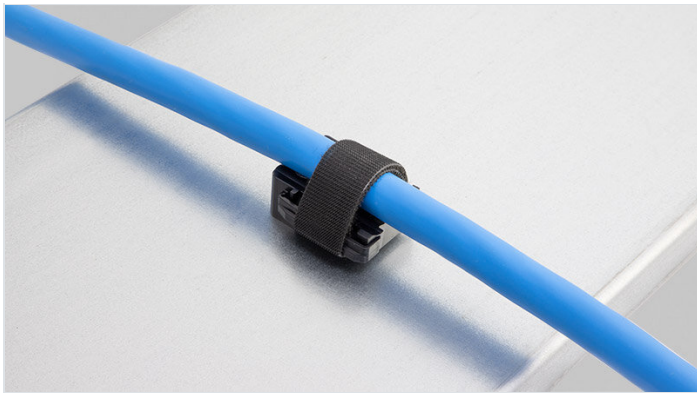

KBH Klettbandhalter

für Klettkabelbinder & Klettbänder

Die Klettbandhalter dienen als Halterung sowohl für die Klettkabelbinder KLKB, als auch für das Klettband KLB. Durch die Vielfalt der Halter findet sich immer eine Möglichkeit, diese zu montieren.

Die KBH lassen sich sehr schnell montieren: Der KBH-R durch 90° Drehverrastung auf Profilen von Bosch Rexroth, MiniTec, item und Rittal und der KBH-S durch universelle Schraubmontage. Montage, Demontage, Nachrüstungen und Servicearbeiten lassen sich jederzeit problemlos durchführen.

Technische Daten

Material	Polyamid
Temperaturbereich	-40 C° bis 120 C°
Eigenschaften	silikonfrei, halogenfrei
Montageart	Schrauben, Rasten

Vorteile

- Sicherer Halt
- Vielseitig einsetzbar
- Passend für Klettband KLB und Klettkabelbinder KLKB
- In drei Größen (12, 24, 36 mm) verfügbar
- Vier verschiedene Führungsrichtungen des Tellers möglich
- Nachträgliches Entnehmen oder Hinzufügen von Leitungen auf einfachste Weise möglich
- Sehr schnelle Montage durch 90° Drehverrastung (KBH-R)
- Für zahlreiche Alu-Profile und Konstruktionsprofile lieferbar (KBH-R)
- Sehr schnelle Montage, schraubbar (KBH-S)
- Kombinierbar mit Nutenstein für Montageprofile diverser Hersteller (KBH-S)